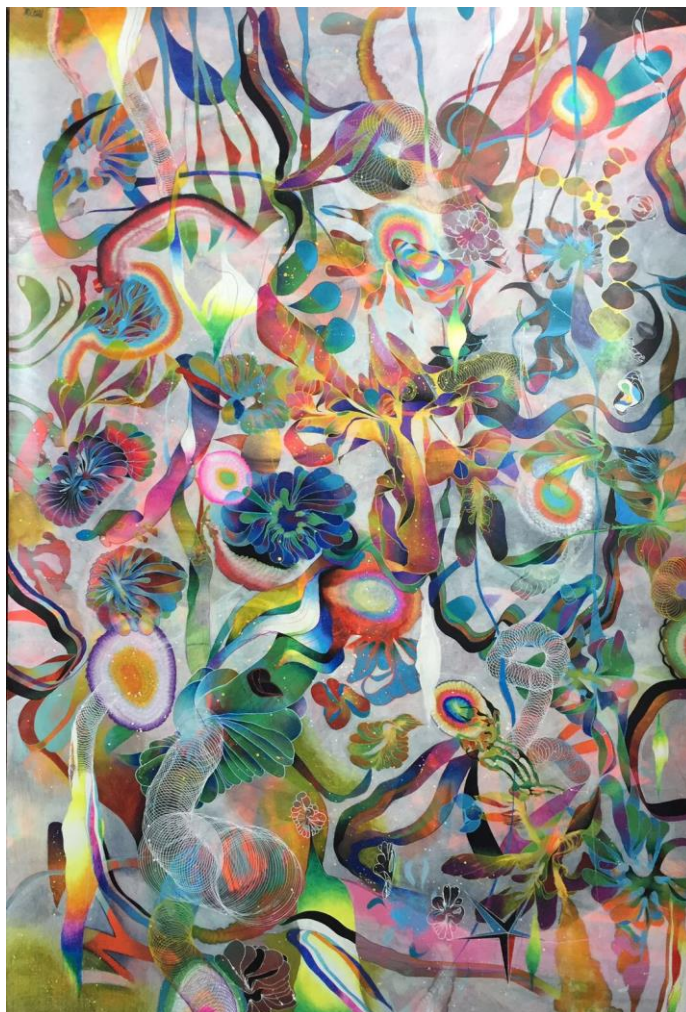

« The Walker »  
Oeuvre de Samuël Levy  
Peinture et dessin sur papier  
marouflé sur toile,  
150 cm x 100 cm, 2017.

Ce jeune artiste, né en Belgique, vit et travaille au Luxembourg. Catalyseur d'énergies, il emmagasine tout ce qui nous entoure, les mixe et les retranscrit sur des supports variés sans idée préconçue. Ses dessins modulent l'espace, comme une forme d'architecture automatique.

Telles des « natures artificielles », ses dessins représentent des formes d'organismes évolutifs, qui, dans leur processus d'élaboration se construisent fragment par fragment. Ils ressemblent ainsi à une infime partie d'un organisme plus grand. Ce schéma nous renvoie à ce que nous sommes, une multitude de cellules différentes reliées les unes aux autres pour recomposer un corps plus vaste. Ses motifs en forme de globules, d'enchevêtrements tubulaires, de spirales anarchiques, relèvent toutes d'un figuratif fantasmagorique et qui semblent avoir, de leur propre chef, remonté le courant de sa pensée pour finir sur son pinceau, son crayon ou son stylo bille.

« Titre », Samuël Levy, technique, dimensions, année

*« Au départ l'aspect quotidien et obsessionnel du dessin est très présent dans mon processus de création, chaque dessin ressemble à un fragment, une parcelle, une infime partie d'un organisme plus grand.*

*Des formes géométriques parfois, organiques plus souvent. Des globules, des cellules, des enchevêtrements tubulaires, des spirales anarchiques, bref des motifs relevant d'un figuratif fantasmagorique qui semblent avoir, de leur propre chef, remonté le courant de ma pensée pour finir sur mon pinceau, mon crayon ou mon stylo. Un peu comme si je voulais revenir à mes débuts, et déverser sur papier le flot des émotions qui m'habitent... »*